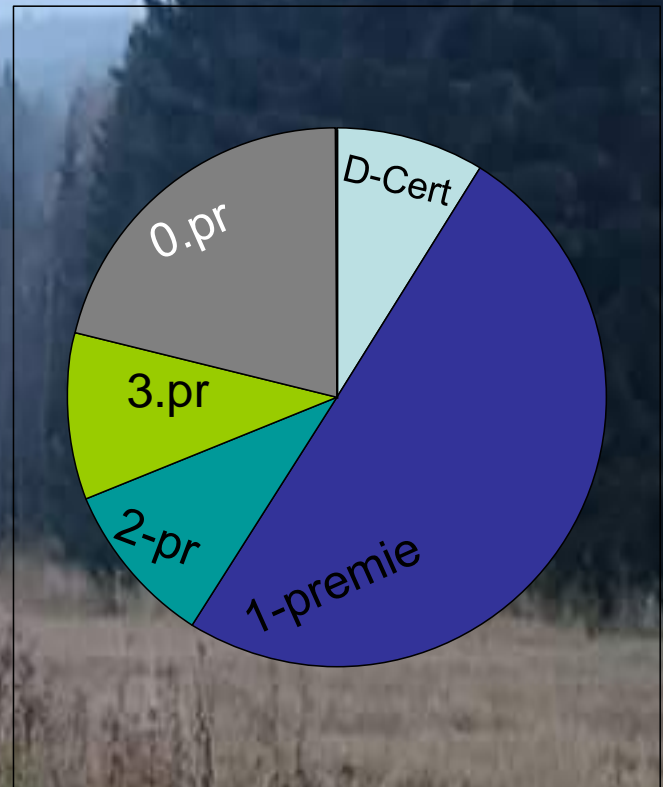

Drevprøver 2015-2016

En høstdag 2016

2015

- 287 starter.
- 198 på ordinære prøver
- 89 på bevegelige prøver
- *Kun* rasene SN og KN representert på ordinære prøver.

På begge prøveformer har 157 individer har startet.

79% premiering på de ordinære prøvene.

2015

Ordinære prøver

- Dachshund korthår
 - 8 hanner har 14 prøvestarter
 - 13 tisper har 27 prøvestarter
- 21 Individier har prøvestart

- Dachshund strihår
 - 35 hanner har 65 prøvestarter
 - 50 tisper har 92 prøvestarter
- 85 individer har prøvestart.

2015 ordinære prøver

- Premieringsprosenten er hhv 74% på KN og 73 % på SN

2015

Bevegelige prøver

Dachshund korthåret

12 individer startet

(6 hanner, 6 tisper)

Premieringsprosent 87%

Dachshund strihåret

63 individer startet

(26 hanner, 37 tisper)

Premieringsprosent 93%

Dvergdachshund strihåret

1 tise – 1 prøvestart

100% premiering (1.pr)

Slutt på båndtvang