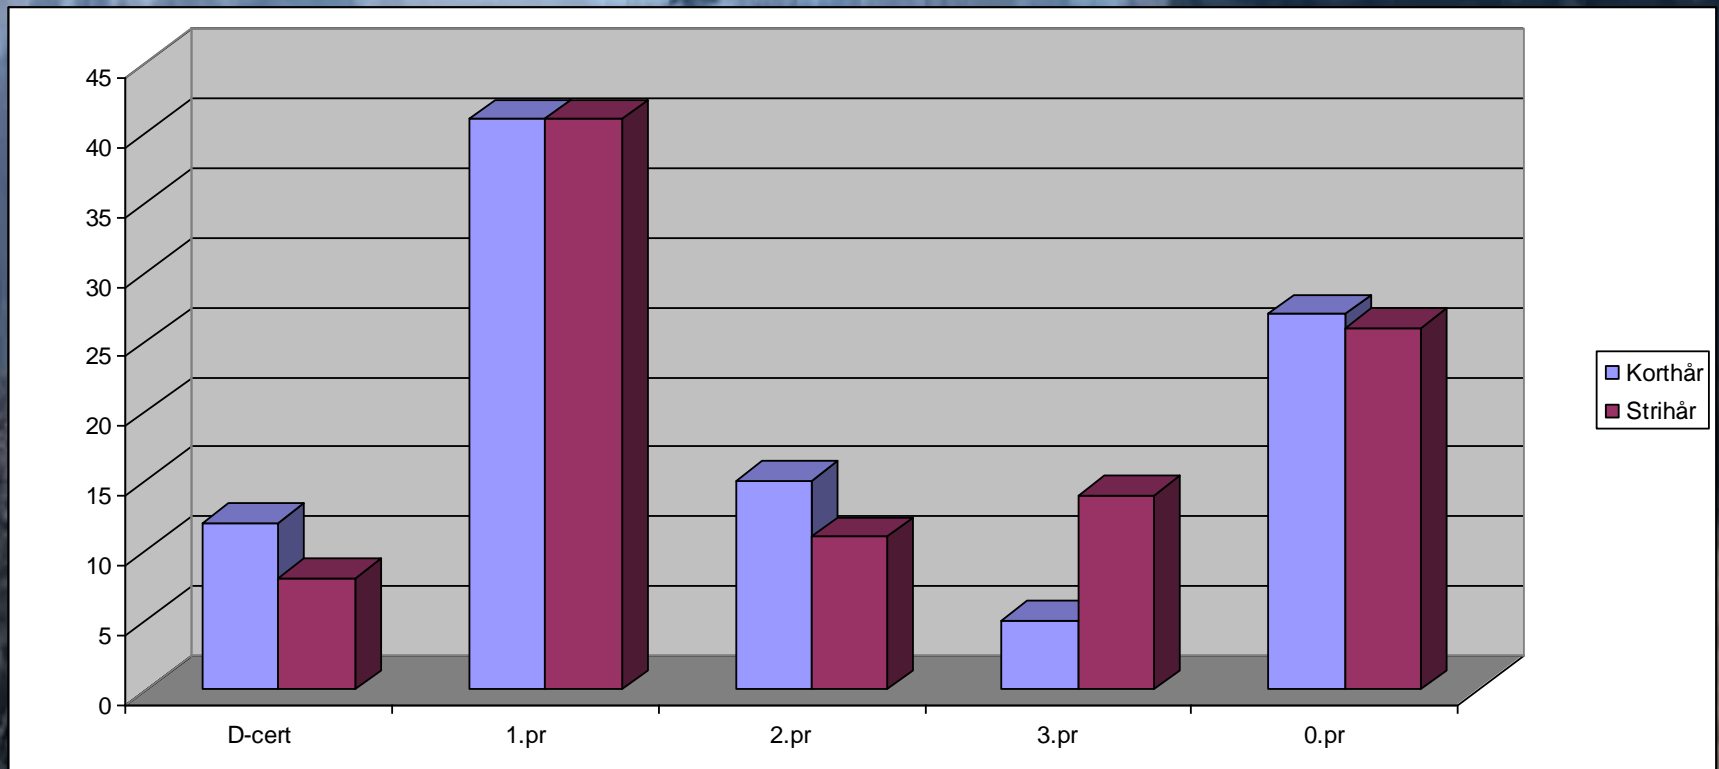

Drevprøver 2015-2016

En høstdag 2016

2015

- 287 starter.
- 198 på ordinære prøver
- 89 på bevegelige prøver
- *Kun* rasene SN og KN representert på ordinære prøver.

På begge prøveformer har 157 individer har startet.

79% premiering på de ordinære prøvene.

2015

Ordinære prøver

- Dachshund korthår
 - 8 hanner har 14 prøvestarter
 - 13 tisper har 27 prøvestarter
- 21 Individier har prøvestart

- Dachshund strihår
 - 35 hanner har 65 prøvestarter
 - 50 tisper har 92 prøvestarter
- 85 individer har prøvestart.

2015 ordinære prøver

- Premieringsprosenten er hhv 74% på KN og 73 % på SN

2015

Bevegelige prøver

Dachshund korthåret

12 individer startet

(6 hanner, 6 tisper)

Premieringsprosent 87%