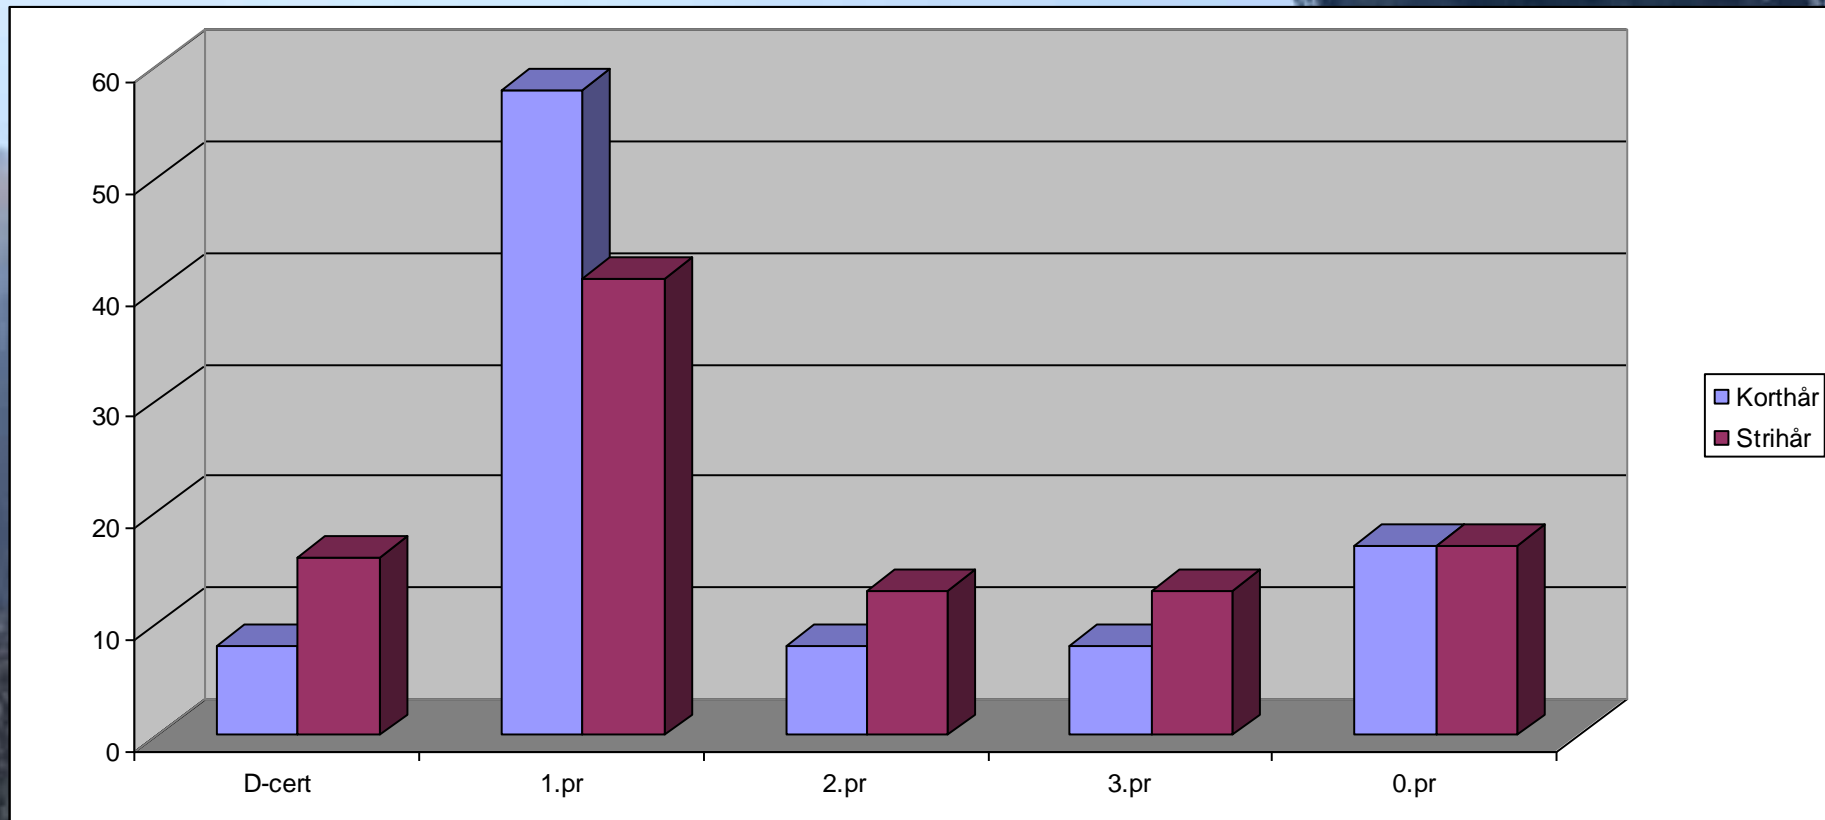

83% (+9) premiering

Dachshund strihåret

29 hanner – 47 prøvestarter
48 tisper – 85 prøvestarter
Altså 77 individer til start (-8)

82 % (+9) premiering

Dvergdachshund strihåret: 1 tisper – 2 starter. 100% premiering (50 % D-cert, 50% 2.pr)

2016

Ordinære prøver

2016

Bevegelige prøver

Dachshund korthåret 78% premiering

8 hanner – 8 starter. 10 tisper – 10 starter. 18 individer startet

Dachshund strihåret. 84 % premiering

19 hanner – 21 starter. 28 tisper – 37 starter. 47 individer startet