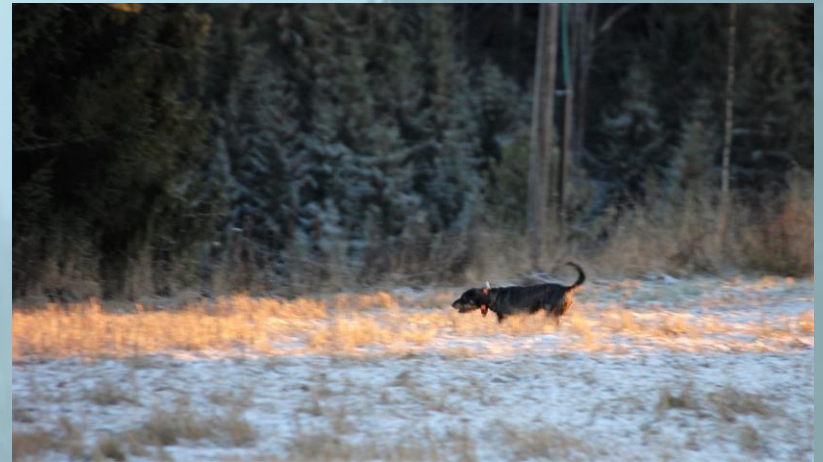

Drevprøver 2015-2016

En høstdag 2016

2015

- 287 starter.
- 198 på ordinære prøver
- 89 på bevegelige prøver
- *Kun* rasene SN og KN representert på ordinære prøver.

På begge prøveformer har 157 individer har startet.

Dachshund strihåret

63 individer startet

(26 hanner, 37 tisper)

Premieringsprosent 93%

Dvergdachshund strihåret

1 tise – 1 prøvestart

100% premiering (1.pr)

Slutt på båndtvang