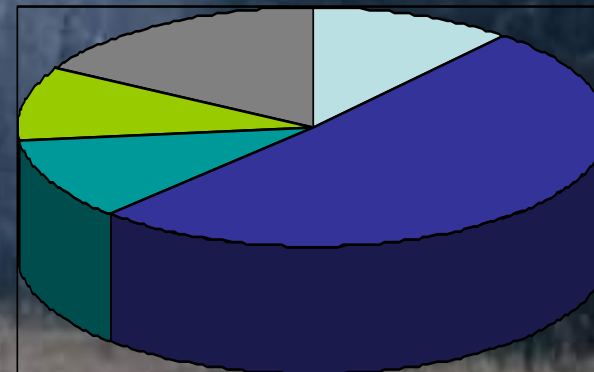

2016

- Dessverre en liten nedgang i antall starter, men flere prøver måtte avlyses.

261 starter totalt (-26)

173 (-25) ord/88 (-1) på bev

155 individer har startet (-2).

83 % (+3) premiering

Dachshund korthåret, Dachshund strihåret,
Dachshund Langhåret og Dvergdachshund
strihåret representert.