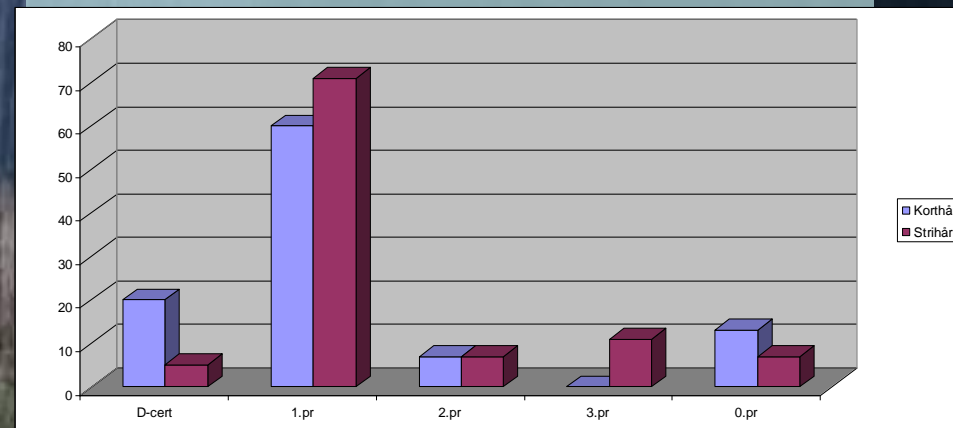

Dachshund strihåret

63 individer startet

(26 hanner, 37 tisper)

Premieringsprosent 93%

Dvergdachshund strihåret

1 tise – 1 prøvestart

100% premiering (1.pr)

Slutt på båndtvang

2016

- Dessverre en liten nedgang i antall starter, men flere prøver måtte avlyses.

261 starter totalt (-26)

173 (-25) ord/88 (-1) på bev

155 individer har startet (-2).

83 % (+3) premiering

Dachshund korthåret, Dachshund strihåret,
Dachshund Langhåret og Dvergdachshund
strihåret representert.